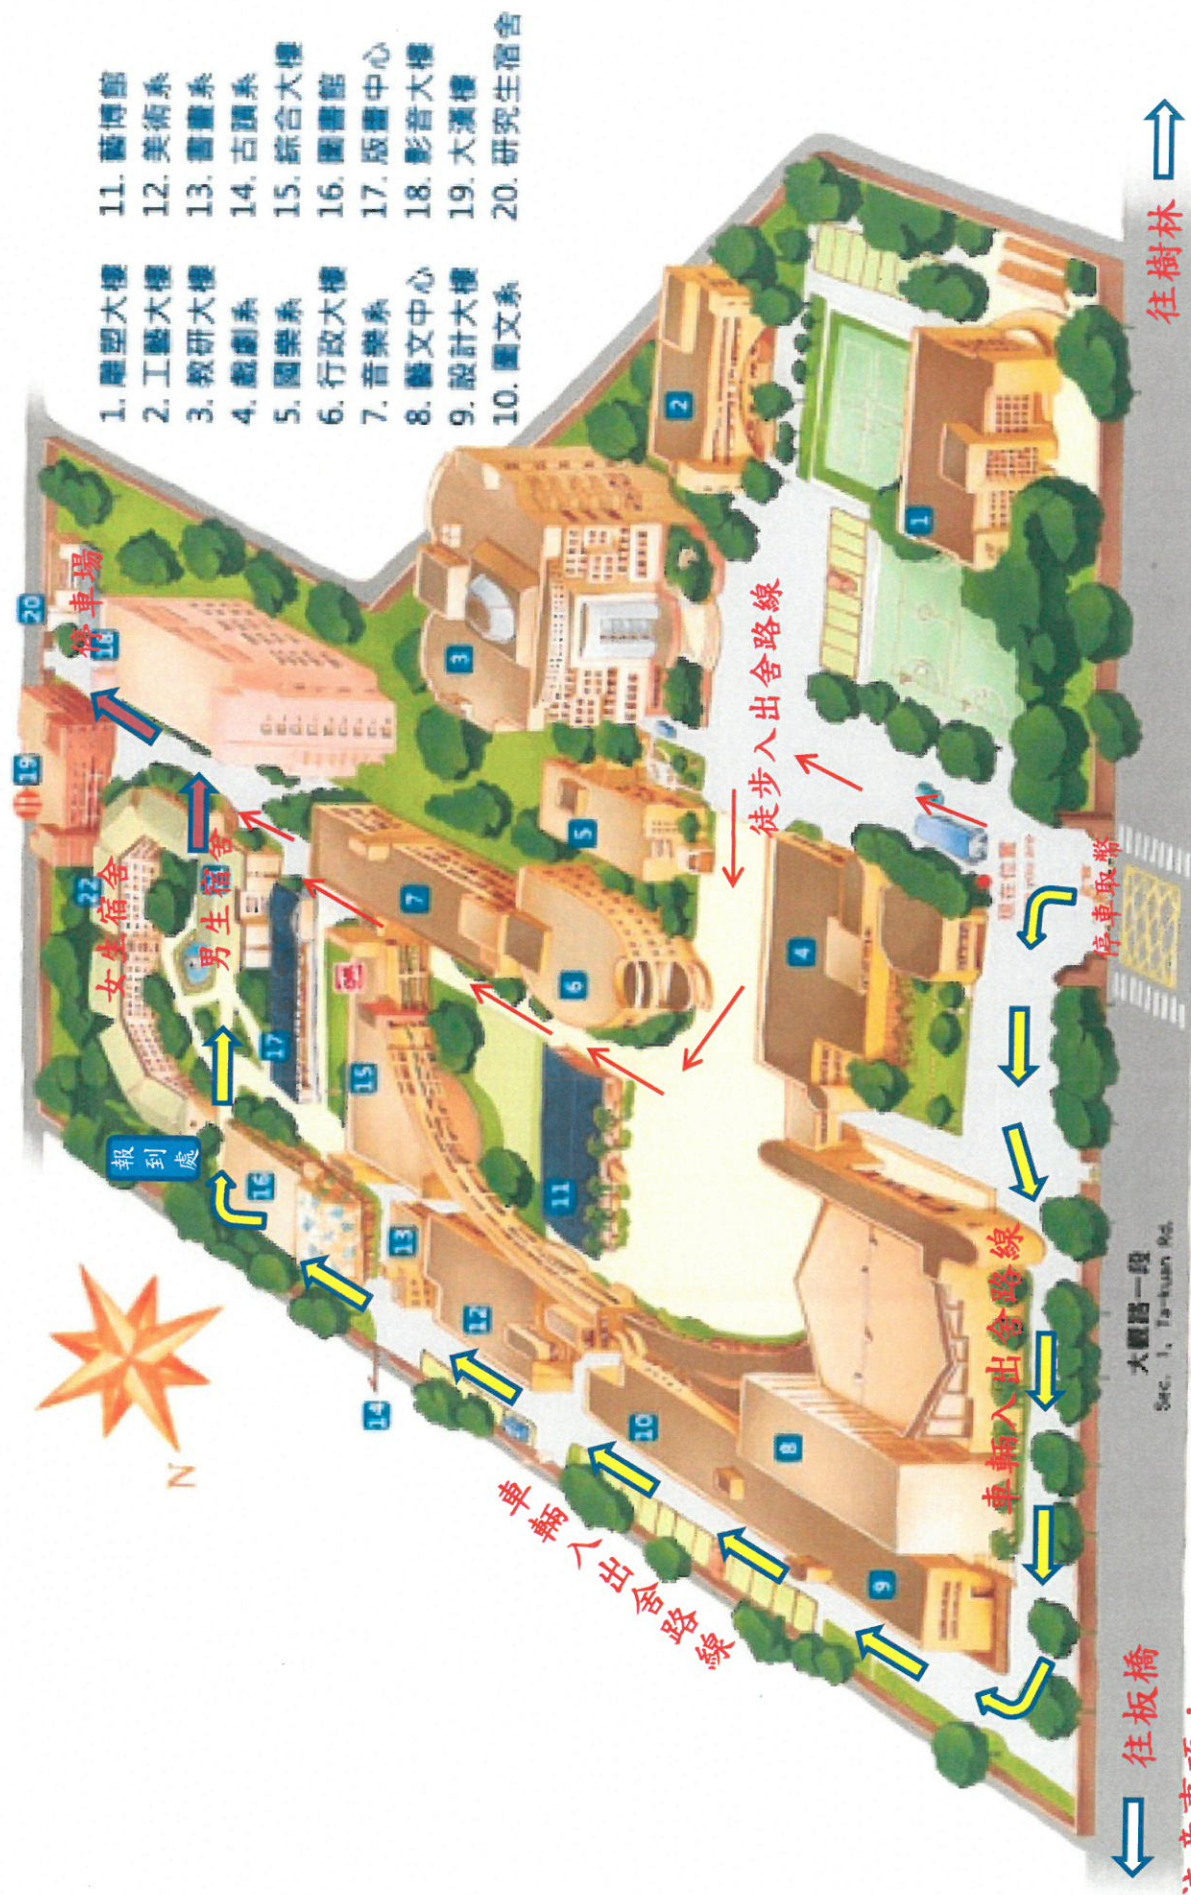

國立臺灣藝術大學107學年度宿舍開舍路線圖(9月4、5日9時至17時)

注意事項：

- 一、進入校門請取停車幣，離校前至宿服中心領取免費停車證明後，至大門警衛室消磁離校。
- 二、宿舍區行李卸下後，請立即至影音大樓旁停車場停放車輛，以避免壅塞，延誤報到時間。